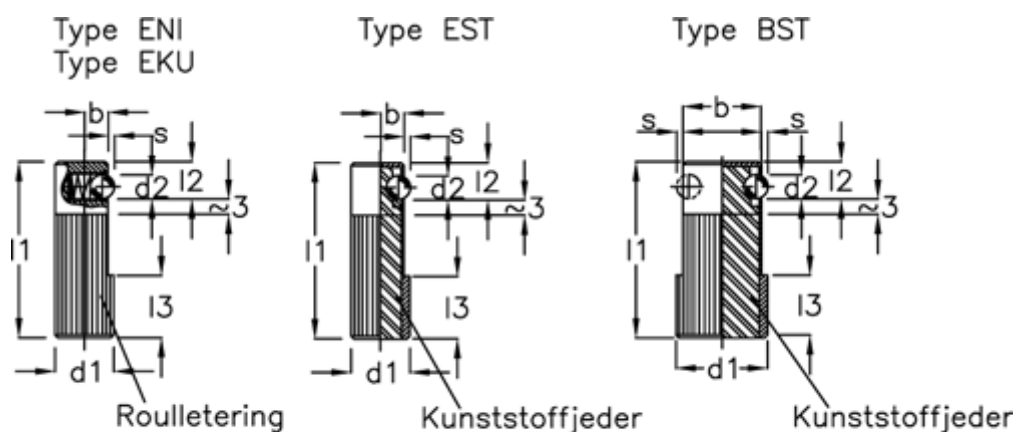

Varenummer: 20005008
 Beskrivelse: E+G sidetrykstykke
 GN 716-10-EKU

Mål

b	= 4.0	Længde B = 10 H8
d1	= 10	s = 1.0
d2	= 4.0	
Fjedertryk N bund	= 9.0	
Fjedertryk N top	= 4.5	
l1	= 30	
l2	= 4.2	
l3	= 7	